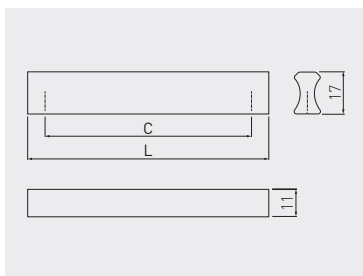

Uchwyt PICCOLO  
Handle PICCOLO  
Ручка PICCOLO

 C mm	 L mm		
		aluminium aluminium алюминий	aluminium aluminium алюминий
64	80	UA-PICCO-64-05	
128	145	UA-PICCO-128-05	
224	240	UA-PICCO-224-05	

Uchwyt ALFA  
Handle ALFA  
Ручка ALFA

 C mm	 L mm		
		aluminium aluminium алюминий	aluminium aluminium алюминий
32	46	UA-ALFA-32-05	
96	110	UA-ALFA-96-05	
128	142	UA-ALFA-128-05	
160	174	UA-ALFA-160-05	
192	206	UA-ALFA-192-05	

 C mm	 L mm		
		aluminium aluminium алюминий	aluminium aluminium алюминий
224	238	UA-ALFA-224-05	
256	270	UA-ALFA-256-05	
288	302	UA-ALFA-288-05	
320	334	UA-ALFA-320-05	