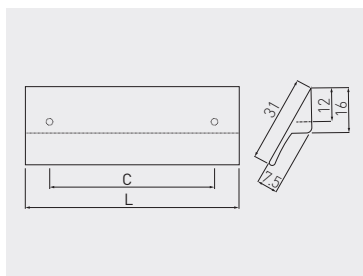

Uchwyt PICCOLO  
Handle PICCOLO  
Ручка PICCOLO

 C mm	 L mm		
		aluminium aluminium алюминий	aluminium aluminium алюминий
64	80	UA-PICCO-64-05	
128	145	UA-PICCO-128-05	
224	240	UA-PICCO-224-05	

Uchwyt ALFA  
Handle ALFA  
Ручка ALFA

 C mm	 L mm		
		aluminium aluminium алюминий	aluminium aluminium алюминий
32	46	UA-ALFA-32-05	
96	110	UA-ALFA-96-05	
128	142	UA-ALFA-128-05	
160	174	UA-ALFA-160-05	
192	206	UA-ALFA-192-05	

 C mm	 L mm		
		aluminium aluminium алюминий	aluminium aluminium алюминий
224	238	UA-ALFA-224-05	
256	270	UA-ALFA-256-05	
288	302	UA-ALFA-288-05	
320	334	UA-ALFA-320-05	